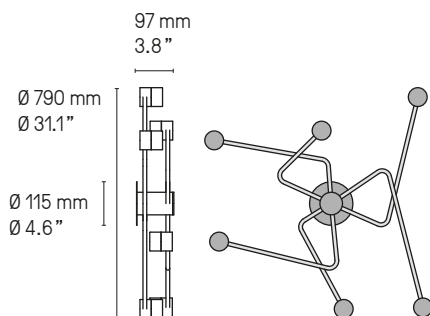

Constellation  
SG/SB

**Exemples de compositions, avec 3, 5 et 8 modules**  
**Examples of arrangements, with 3, 5 or 8 units**

x 3

x 5

x 8

**Version interconnectée**  
**Interconnected version**

Ce système d'interconnection ne nécessite qu'une seule sortie électrique. Veuillez noter que cette version interconnectée n'est pas certifiée UL et que les points de connections ne sont pas lumineux. Merci de nous contacter pour connaître les compositions possibles.