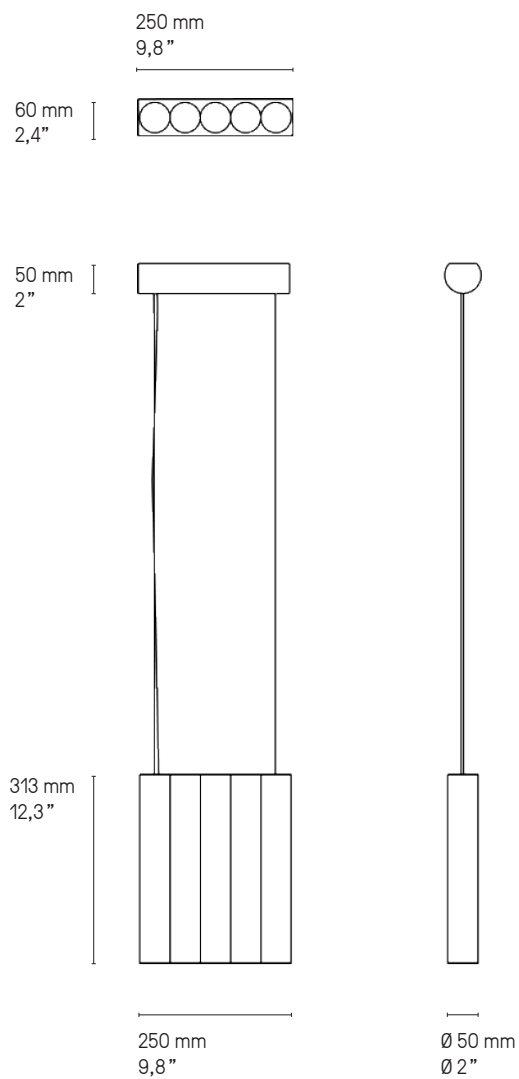

Suspension – Pendant Gamma L 5

3 x Tubes laiton - 2 x Tubes diffuseurs
3 x Brass tubes - 2 x Diffuser tubes