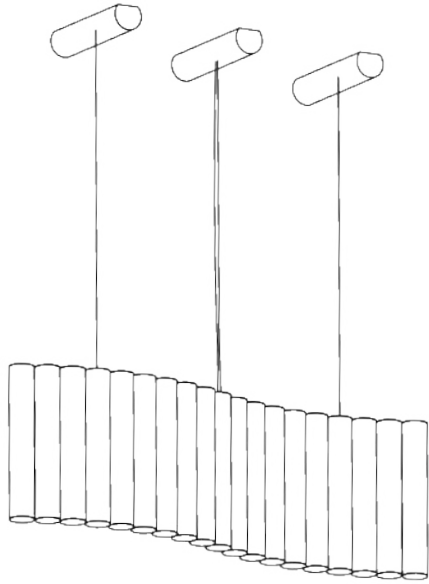

Alimentations 24V intégrées dans le pavillon
Int. power supply included in canopy

Variable (phase cut)
Dimmable (phase cut)

Designer

Sylvain Willenz – 2020

Applique – Wall light Gamma

1 x Tube laiton - 2 x Tubes diffuseurs
 1 x Brass tube - 2 x Diffuser tubes

Applique-Wall light
 Gamma SG

Suspension – Pendant Gamma L 5

3 x Tubes laiton - 2 x Tubes diffuseurs
 3 x Brass tubes - 2 x Diffuser tubes

Suspension – Pendant Gamma L 19

13 x Tubes laiton - 6 x Tubes diffuseurs
 13 x Brass tubes - 6 x Diffuser tubes