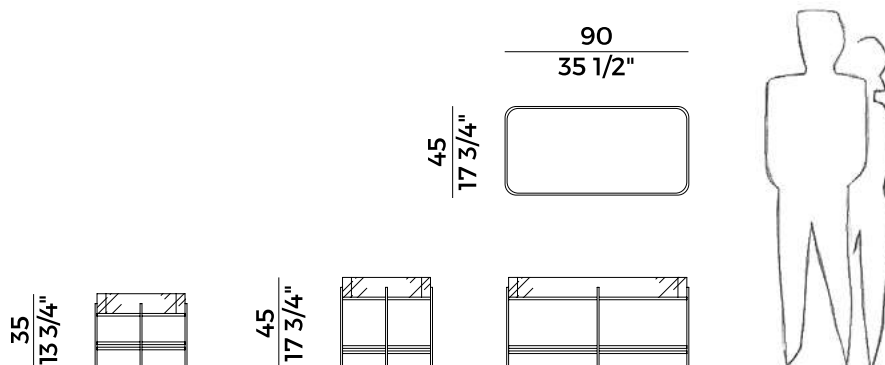

Tray, 872/TR
tavolino \ coffee table

Il set di tavolini Tray si presta a varie combinazioni grazie alle diverse forme, altezze e finiture disponibili. L'essenziale struttura in metallo che viene modulata in base alle dimensioni del tavolino, sorregge il piano in marmo o vetro retro-verniciato, incorniciato da un bordo in frassino curvato che va a creare una sorta di vassoio.

The Tray Coffee table set is a versatile collection, presenting different combinations of shapes, heights and finishes. The essential metal frame is adjusted to the size of the table, and supports the marble or the back-painted glass top, which is framed by a curved ash edge to create a sort of a tray.

Informazioni tecniche \ *Technical information*

Descrizione tecnica \ *Technical description*

Tavolino con struttura in metallo verniciato. Cornice in frassino. Piano rettangolare in marmo o in vetro retro-verniciato. Finiture di collezione.

Coffee table with painted metal base. Ash frame. Rectangular top in marble or in back-painted glass. Finishes as per collection.

Dimensioni \ *Dimensions*

Imballaggi \ *Packaging*

PACKAGING - H 35

1 box = m³ 0.24