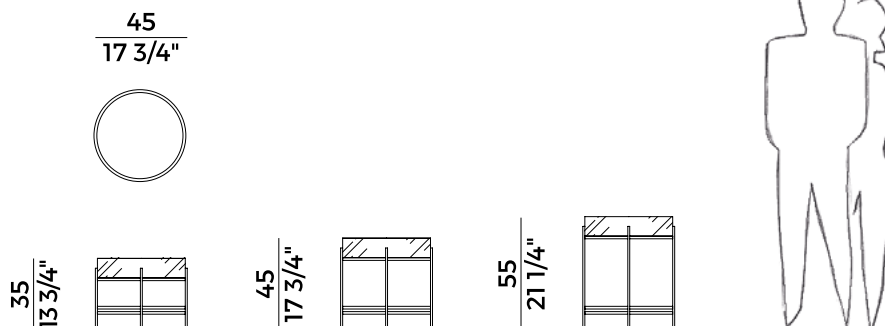

Tray, 872/TC
tavolino \ coffee table

Il set di tavolini Tray si presta a varie combinazioni grazie alle diverse forme, altezze e finiture disponibili. L'essenziale struttura in metallo che viene modulata in base alle dimensioni del tavolino, sorregge il piano in marmo o vetro retro-verniciato, incorniciato da un bordo in frassino curvato che va a creare una sorta di vassoio.

The Tray Coffee table set is a versatile collection, presenting different combinations of shapes, heights and finishes. The essential metal frame is adjusted to the size of the table, and supports the marble or the back-painted glass top, which is framed by a curved ash edge to create a sort of a tray.

Informazioni tecniche \ *Technical information*

Descrizione tecnica \ *Technical description*

Tavolino con struttura in metallo verniciato. Cornice in frassino. Piano tondo in marmo o in vetro retroverniato. Finiture di collezione.

Coffee table with painted metal base. Ash frame. Round top in marble or in back-painted glass. Finishes as per collection.

Dimensioni \ *Dimensions*

Imballaggi \ *Packaging*

	PACKAGING - H 35
	1 box = m ³ 0.13
	gross weight glass - Kg 10
	gross weight marble - Kg 15
	PACKAGING - H 45
	1 box = m ³ 0.16
	gross weight glass - Kg 10
	gross weight marble - Kg 15
	PACKAGING - H 55
	1 box = m ³ 0.20
	gross weight glass - Kg 11
	gross weight marble - Kg 15