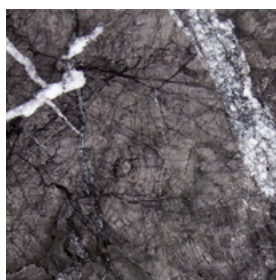

Finiture piano \

Top finishes

Vetro \ *Glass*

Vetro retro verniciato \
Back-painted glass

Per la colorazione del vetro retro verniciato fare riferimento alla cartella RAL.
For the back-painted glass refer to RAL colors.

Marmo \ *Marble*

Bianco Carrara Opaco \
Matt White Carrara

Bianco Carrara Lucido \
Glossy White Carrara

Dark Emperor \
Dark Emperor

Iron Silver \
Iron Silver

Grigio Carnico \
Grigio Carnico

Collezione Tray \
Tray collection

Famiglia di tavolini con struttura in metallo verniciato. Cornice in frassino. Piano in marmo o in vetro retroverniciato. Finiture di collezione.

Family of small tables with painted metal base. Ash frame. Top in marble or in back-painted glass. Finishes as per collection.