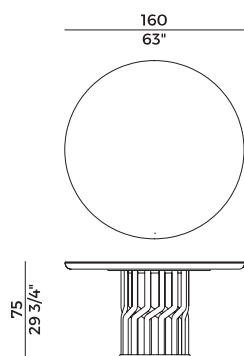

*Table with circular top Ø160 with base in solid ash wood and top in the marbles as per collection.
Base plate in bronzed brass.
Finishes as per collection.*

Dimensioni \ *Dimensions*

IMBALLAGGIO

2 crt = m³ 3.05

Nero Marquinia \
Nero Marquinia

Collezione Intreccio \

Intreccio collection

Tavolo con piano circolare disponibile nelle seguenti due versioni:

- versione fissa Ø160 con base in massello di frassino e piano in marmo nelle finiture disponibili a collezione.
- versione allungabile Ø140 con base in massello di frassino e piano con allunga centrale. Piastra della base in ottone brunito. Finiture di collezione.

Table with circular top available in the following two versions:

- fixed version Ø160 with base in solid ash wood and top in the marbles as per collection.
- extendable version Ø140 with base in solid ash wood and top with central extension. Base plate in bronzed brass. Finishes as per collection.