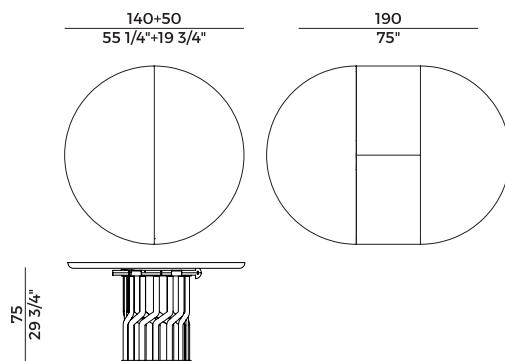

950/TC1

tavolo allungabile \ extendable table