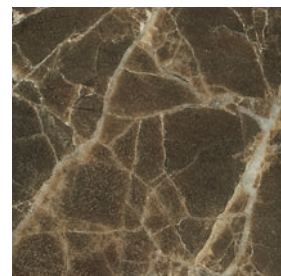

SC
Biscotto \
Biscuit

HJ
Moka \
Moka

HK
Grigio Plumbeo \
Dark Grey

HL
Wengé \
Wengé

HP
Carbone \
Carbon

Metallo \ *Metal*

Ottone Brunito \
Bronzed Brass

Finiture \ *Finishes*

Finiture piano \ *Top finishes*

Marmo \ *Marble*

Bianco Carrara Opaco \
Matt White Carrara

Bianco Carrara Lucido \
Glossy White Carrara

Dark Emperador \
Dark Emperador

Iron Silver \
Iron Silver

Grigio Carnico \
Grigio Carnico

Nero Marquinia \
Nero Marquinia

Collezione Intreccio \

Intreccio collection

Tavolo con piano circolare disponibile nelle seguenti due versioni:

- versione fissa Ø160 con base in massello di frassino e piano in marmo nelle finiture disponibili a collezione.
- versione allungabile Ø140 con base in massello di frassino e piano con allunga centrale. Piastra della base in ottone brunito. Finiture di collezione.