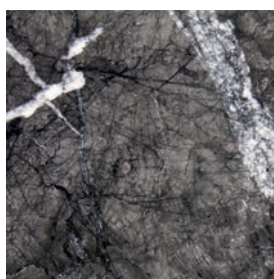

SC
Biscotto \
Biscuit

HJ
Moka \
Moka

HK
Grigio Plumbeo \
Dark Grey

HL
Wengé \
Wengé

HP
Carbone \
Carbon

Metallo \ *Metal*

Ottone Brunito \
Bronzed Brass

Finiture \ *Finishes*

Finiture piano \ *Top finishes*

Marmo \ *Marble*

Bianco Carrara Opaco \
Matt White Carrara

Bianco Carrara Lucido \
Glossy White Carrara

Dark Emperador \
Dark Emperador

Iron Silver \
Iron Silver

Grigio Carnico \
Grigio Carnico

Nero Marquinia \
Nero Marquinia

Collezione Intreccio \

Intreccio collection

Tavolo con piano circolare disponibile nelle seguenti due versioni:

- versione fissa Ø160 con base in massello di frassino e piano in marmo nelle finiture disponibili a collezione.
- versione allungabile Ø140 con base in massello di frassino e piano con allunga centrale. Piastra della base in ottone brunito. Finiture di collezione.