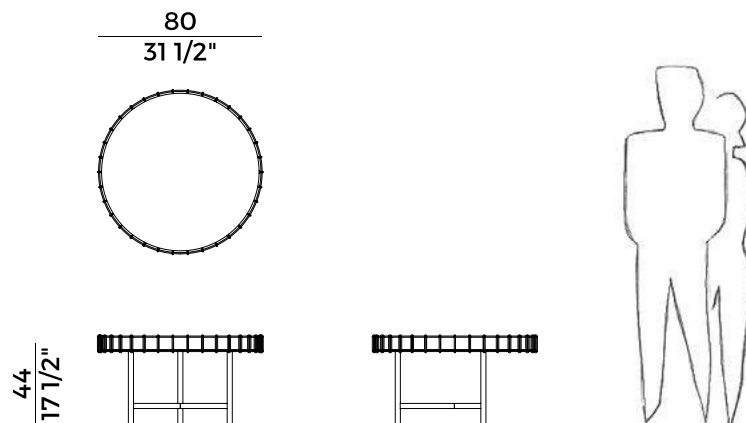

Informazioni tecniche \ *Technical information*

Descrizione tecnica \ *Technical description*

Tavolino con struttura in metallo verniciato antracite goffrato. Cornice con intreccio in cordino di cuoio o in cordino "Gassa" testa di moro. Top tondo in vetro retro verniciato nero, grès porcellanato, HPL o marmo.

Coffee table with anthracite embossed lacquered metal structure. Frame with plaited hide leather rope or dark brown "Gassa" rope. Round top in black back-painted glass, laminated porcelain, HPL or marble.

Dimensioni \ *Dimensions*

Imballaggi \ *Packaging*

PACKAGING

1 box = m³ 0.42

HPL gross weight - Kg 21

glass gross weight - Kg 20

laminated porcelain gross weight - Kg 29

marble gross weight - Kg 36