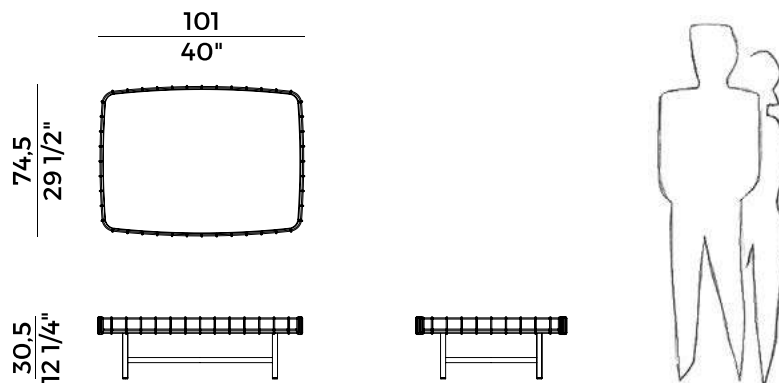

Informazioni tecniche \ *Technical information*

Descrizione tecnica \ *Technical description*

Tavolino con struttura in metallo verniciato antracite goffrato. Cornice con intreccio in cordino di cuoio o in cordino "Gassa" testa di moro. Top rettangolare in vetro retro verniciato nero, grès porcellanato, HPL o marmo.

Coffee table with anthracite embossed lacquered metal structure. Frame with plaited hide leather rope or dark brown "Gassa" rope. Rectangular top in black back-painted glass, laminated porcelain, HPL or marble.

Dimensioni \ *Dimensions*

Imballaggi \ *Packaging*

PACKAGING

1 box = m³ **0.33**

HPL gross weight - Kg **23**

glass gross weight - Kg **22**

laminated porcelain gross weight - Kg **31**

marble gross weight - Kg **46**