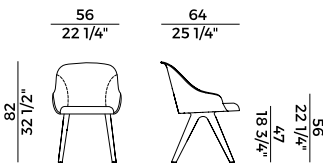

**Collezione Lyz **
Lyz collection

Sedia e poltroncina con seduta e schienale imbottiti in poliuretano espanso ignifugo. In due versioni:
- con dettaglio in frassino o noce Canaletto.

- seduta tutta imbottita
Disponibili con le seguenti basi:
- Base fissa in frassino o noce Canaletto;
- Base giravole quattro razze in metallo verniciato Aval o nero goffrato;
- Base centrale a cono girevole in metallo verniciato antracite goffrato o nero goffrato con meccanismo di ritorno;
- Base a slitta in metallo verniciato goffrato o nero goffrato;
- Base a cantilever in metallo verniciato goffrato o nero goffrato;
Finiture e rivestimenti di collezione.

*Chair and armchair with seat and back padded in fire retardant polyurethane foam. Available in two versions:
- with Ash wood or Canaletto Walnut detail.*

*- fully padded seat.
Available with different bases:
- Fixed version with base in ash wood or Canaletto walnut;
- Four star swivel base in embossed Aval or black painted metal;
- Central base with revolving cone in anthracite or black embossed painted metal with return mechanism;
- Sled legs in anthracite or black embossed painted metal;
- Cantilever base in anthracite or black embossed painted metal;
Finishes and coverings as per collection.*

918/I
sedia \ chair