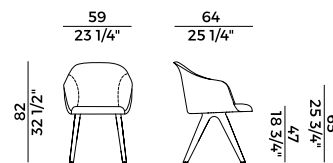

918/PI
poltrona \ armchair