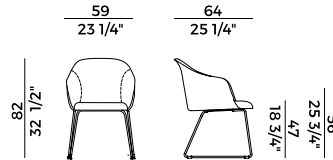

918/I
sedia \ chair

918/PI
poltrona \ armchair

918/GI
sedia girevole \ swivel chair

918/PGI
poltrona girevole \ swivel armchair

918/GCI
sedia girevole \ swivel chair

918/PGCI
poltrona girevole \ swivel armchair

918/SLI
sedia \ chair

918/PSLI
poltrona \ armchair

918/UI
sedia \ chair

918/PUI
poltrona \ armchair

Lyz, 918
sedia \ chair

La collezione di sedute Lyz si amplia dimostrando la sua versatilità e capacità di rispondere ad ogni esigenza proponendo una moltitudine di differenti soluzioni. Alle versioni con gambe in legno di frassino o noce Canaletto e quella con base girevole a quattro gambe in metallo, si aggiungono tre nuove varianti. La sedia e poltroncina Lyz con gambe a slitta, capace di inserirsi trasversalmente in ogni tipo di contesto dal contract al domestico, la versione cantilever in tubo di metallo che strizza l'occhio allo stile Bauhaus, perfetta per una sala riunioni così come un sofisticato ristorante, alla versione più iconica che si erge come una scultura sulla base a cono metallica.