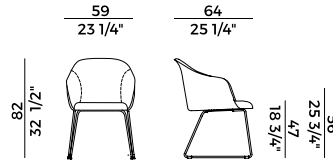

Finishes and coverings as per collection.

918/I
sedia \ chair

918/PI
poltrona \ armchair

918/GI
sedia girevole \ swivel chair

918/PGI
poltrona girevole \ swivel armchair

918/GCI
sedia girevole \ swivel chair

918/PGCI
poltrona girevole \ swivel armchair

918/SLI
sedia \ chair

918/PSLI
poltrona \ armchair

918/UI
sedia \ chair

918/PUI
poltrona \ armchair

Lyz, 918/G
sedia girevole \ *swivel chair*

La collezione di sedute Lyz si amplia dimostrando la sua versatilità e capacità di rispondere ad ogni esigenza proponendo una moltitudine di differenti soluzioni. Alle versioni con gambe in legno di frassino o noce Canaletto e quella con base girevole a quattro gambe in metallo, si aggiungono tre nuove varianti. La sedia e poltroncina Lyz con gambe a slitta, capace di inserirsi trasversalmente in ogni tipo di contesto dal contract al domestico, la versione cantilever in tubo di metallo che strizza l'occhio allo stile Bauhaus, perfetta per una sala riunioni così come un sofisticato ristorante, alla versione più iconica che si erge come una scultura sulla base a cono metallica.