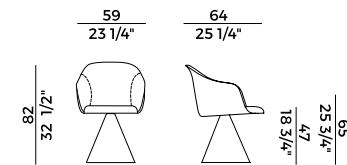

Finishes and coverings as per collection.

918/I
sedia \ chair

918/PI
poltrona \ armchair

918/GI
sedia girevole \ swivel chair

918/PGI
poltrona girevole \ swivel armchair

918/GCI
sedia girevole \ swivel chair

918/PGCI
poltrona girevole \ swivel armchair

918/SLI
sedia \ chair

918/PSLI
poltrona \ armchair

918/UI
sedia \ chair

918/PUI
poltrona \ armchair

Lyz, 918/G
sedia girevole \ *swivel chair*

La collezione di sedute Lyz si amplia dimostrando la sua versatilità e capacità di rispondere ad ogni esigenza proponendo una moltitudine di differenti soluzioni. Alle versioni con gambe in legno di frassino o noce Canaletto e quella con base girevole a quattro gambe in metallo, si aggiungono tre nuove varianti. La sedia e poltroncina Lyz con gambe a slitta, capace di inserirsi trasversalmente in ogni tipo di contesto dal contract al domestico, la versione cantilever in tubo di metallo che strizza l'occhio allo stile Bauhaus, perfetta per una sala riunioni così come un sofisticato ristorante, alla versione più iconica che si erge come una scultura sulla base a cono metallica.