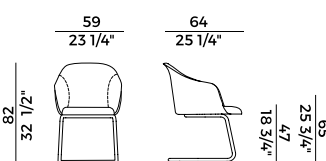

918/PGCI
poltrona girevole \ swivel armchair

918/SLI
sedia \ chair

918/PSLI
poltrona \ armchair

918/UI
sedia \ chair

918/PUI
poltrona \ armchair

Lyz, 918/G
sedia girevole \ *swivel chair*

La collezione di sedute Lyz si amplia dimostrando la sua versatilità e capacità di rispondere ad ogni esigenza proponendo una moltitudine di differenti soluzioni. Alle versioni con gambe in legno di frassino o noce Canaletto e quella con base girevole a quattro gambe in metallo, si aggiungono tre nuove varianti. La sedia e poltroncina Lyz con gambe a slitta, capace di inserirsi trasversalmente in ogni tipo di contesto dal contract al domestico, la versione cantilever in tubo di metallo che strizza l'occhio allo stile Bauhaus, perfetta per una sala riunioni così come un sofisticato ristorante, alla versione più iconica che si erge come una scultura sulla base a cono metallica.