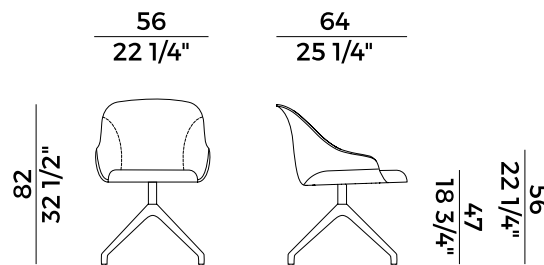

Informazioni tecniche \ *Technical information*

Descrizione tecnica \ *Technical description*

Sedia girevole con seduta e schienale imbottiti in poliuretano espanso ignifugo e struttura in frassino o noce Canaletto. Base girevole a quattro razze in metallo verniciato Aval gofrato o nero gofrato. Finiture e rivestimenti di collezione.

Swivel chair with seat and back padded in fire retardant polyurethane foam. Ash wood or Canaletto walnut frame. Four-star swivel base in embossed Aval or black painted metal. Finishes and coverings as per collection.

Dimensioni \ *Dimensions*

Consumi stoffe \ *Fabric and leather requirements*

FABRIC / LEATHER REQUIREMENTS				FABRIC / LEATHER REQUIREMENTS			
		x1	x2			x1	x2
	H 140	ml 1,30	ml 2,60		H 140	yd 1,45	yd 2,85
	LEATHER	m² 2,79			LEATHER	ft² 30,10	

PACKAGING

1 x box = m³ 0,35
gross weight - Kg 14