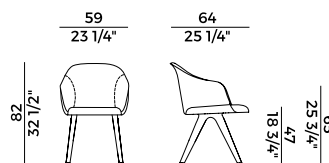

918/P
poltrona \ armchair