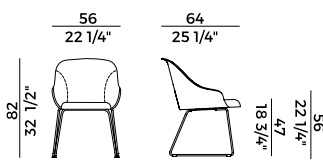

Finishes and coverings as per collection.

918/I
sedia \ chair

918/PI
poltrona \ armchair

918/GI
sedia girevole \ swivel chair

918/PGI
poltrona girevole \ swivel armchair

918/GCI
sedia girevole \ swivel chair

918/PGCI
poltrona girevole \ swivel armchair

918/SLI
sedia \ chair

918/PSLI
poltrona \ armchair

918/UI
sedia \ chair

918/PUI
poltrona \ armchair

Lyz, 918/G
sedia girevole \ *swivel chair*

La collezione di sedute Lyz si amplia dimostrando la sua versatilità e capacità di rispondere ad ogni esigenza proponendo una moltitudine di differenti soluzioni. Alle versioni con gambe in legno di frassino o noce Canaletto e quella con base girevole a quattro gambe in metallo, si aggiungono tre nuove varianti. La sedia e poltroncina Lyz con gambe a slitta, capace di inserirsi trasversalmente in ogni tipo di contesto dal contract al domestico, la versione cantilever in tubo di metallo che strizza l'occhio allo stile Bauhaus, perfetta per una sala riunioni così come un sofisticato ristorante, alla versione più iconica che si erge come una scultura sulla base a cono metallica.