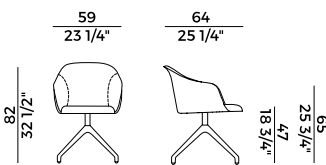

Finishes and coverings as per collection.

918/I
sedia \ chair

918/PI
poltrona \ armchair

918/GI
sedia girevole \ swivel chair

918/PGI
poltrona girevole \ swivel armchair

918/GCI
sedia girevole \ swivel chair

918/PGCI
poltrona girevole \ swivel armchair

918/SLI
sedia \ chair

918/PSLI
poltrona \ armchair

918/UI
sedia \ chair

918/PUI
poltrona \ armchair

Lyz, 918/G
sedia girevole \ *swivel chair*

La collezione di sedute Lyz si amplia dimostrando la sua versatilità e capacità di rispondere ad ogni esigenza proponendo una moltitudine di differenti soluzioni. Alle versioni con gambe in legno di frassino o noce Canaletto e quella con base girevole a quattro gambe in metallo, si aggiungono tre nuove varianti. La sedia e poltroncina Lyz con gambe a slitta, capace di inserirsi trasversalmente in ogni tipo di contesto dal contract al domestico, la versione cantilever in tubo di metallo che strizza l'occhio allo stile Bauhaus, perfetta per una sala riunioni così come un sofisticato ristorante, alla versione più iconica che si erge come una scultura sulla base a cono metallica.