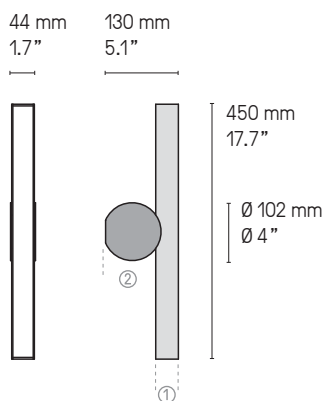

**Norme  
Standard**

IP44	Classe II
IP44	Class II

**Designer**

POOL

**VH**

**VV**

**VF**

Les appliques Calé(e)s ne sont pas réglables. Ce sont 3 modèles différents.  
Calé(e) wall lights are not mobile. These are 3 different fixed models.