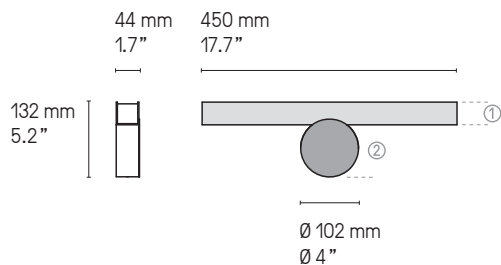

**Norme  
Standard**

IP44	Classe II
IP44	Class II

**Designer**

POOL

**VH**

**VV**

**VF**

Les appliques Calé(e)s ne sont pas réglables. Ce sont 3 modèles différents.  
Calé(e) wall lights are not mobile. These are 3 different fixed models.