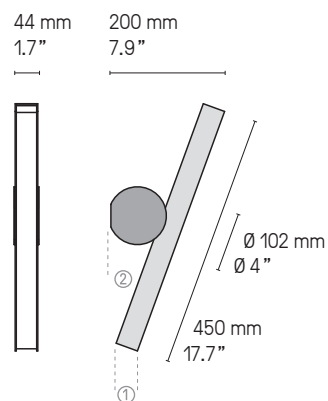

**Norme  
Standard**

IP44	Classe II
IP44	Class II

**Designer**

POOL

**VH**

**VV**

**VF**

Les appliques Calé(e)s ne sont pas réglables. Ce sont 3 modèles différents.  
Calé(e) wall lights are not mobile. These are 3 different fixed models.