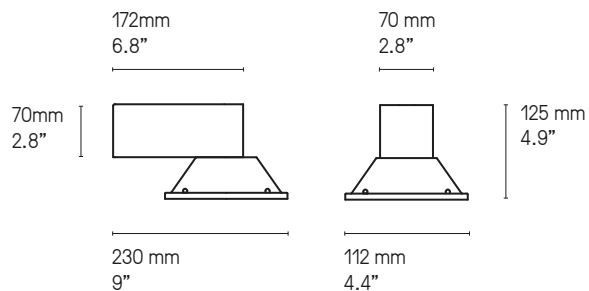

Applique XL V2 – Wall light XL V2