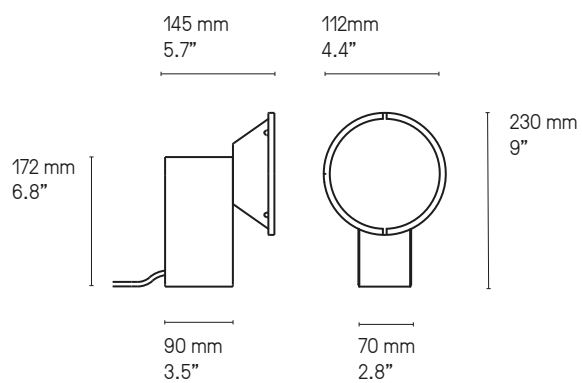

Lampe de table – Table lamp