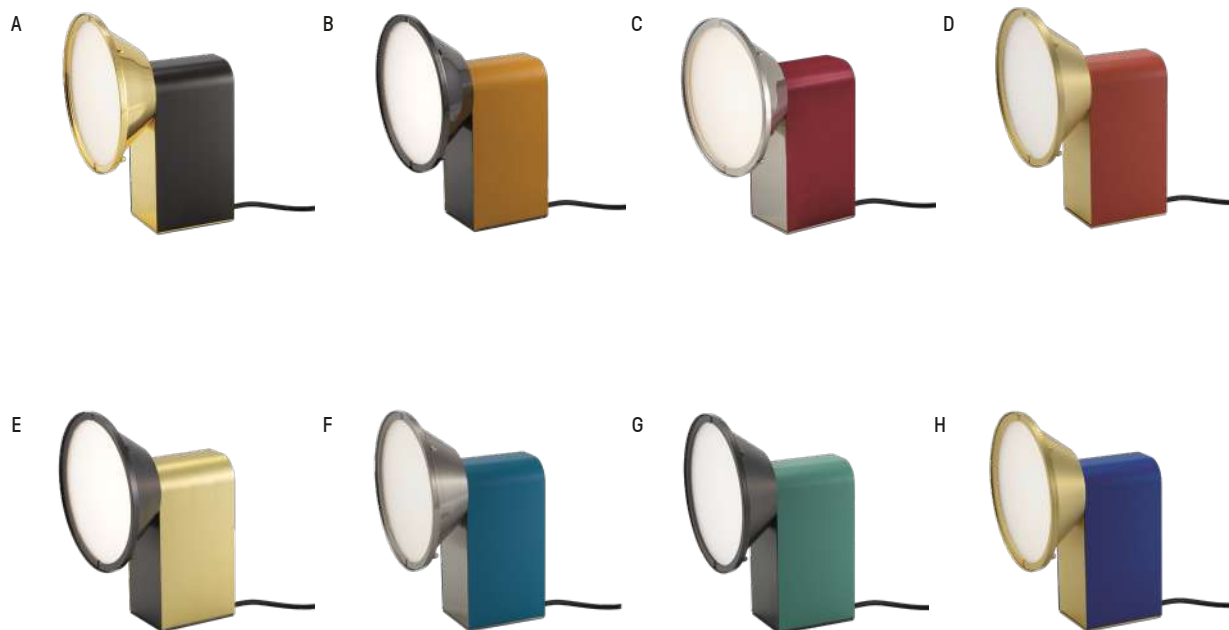

**Source
Lamping**

Lampe de table – Table lamp LED 1100 lm 2700°K	Alim. intégrée 110-220V Power supply 110-220V	Variable Dimmable
Appliques – Wall lights LED 430 lm 2700°K	230V direct 120V direct	Variable (phase cut) Dimmable (phase cut)

Designer

Émilie Cathelineau

Bouton de variation au dos de la lampe
Dimming button at the back of the lamp

Lampe de table – Table lamp

Lampes de table – Table lamps

- | | |
|----------------|----------------|
| A Wonder PB/SG | E Wonder SG/SB |
| B Wonder PG/MA | F Wonder SN/LB |
| C Wonder PN/DR | G Wonder SG/VG |
| D Wonder SB/GU | H Wonder SB/DB |

Applique XS V1 – Wall light XS V1

Applique XL V1 – Wall light XL V1

XL V1 SB/SG

XL V1 SN/LB

XL V1 SG/SB

XL V1 SN/DB

Les appliques Wonder ne sont pas réglables. V1 et V2 sont des modèles différents.
 Wonder wall lights are not mobile. V1 and V2 are different fixed models.

Applique XS V2 – Wall light XS V2

Applique XL V2 – Wall light XL V2

XL V2 SB/DR

XL V2 SB/GU

XL V2 SB/VG

XS V2 SN/DB

Les appliques Wonder ne sont pas réglables. V1 et V2 sont des modèles différents.
Wonder wall lights are not mobile. V1 and V2 are different fixed models.