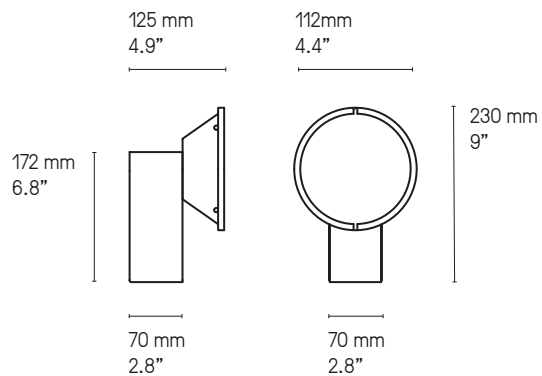

Applique XL V1 – Wall light XL V1