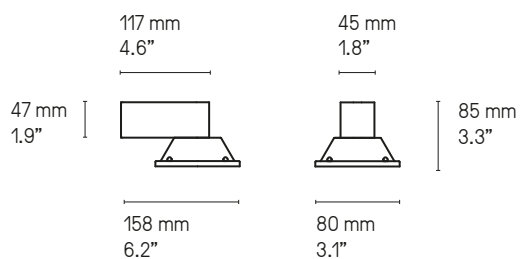

Applique XS V2 – Wall light XS V2