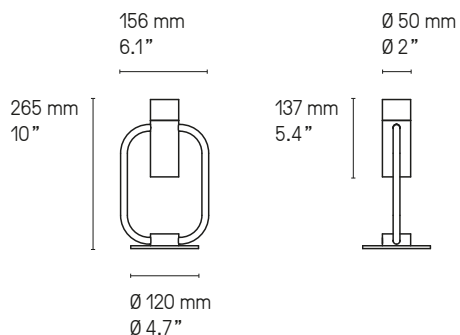

Lampe de table – Table lamp Storm

Lampe de table – Table lamp
Storm SB