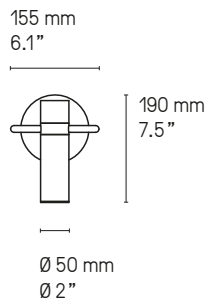

Applique – Wall light Storm diffuser

**US Version
fitted plate to cover
outlet power box**