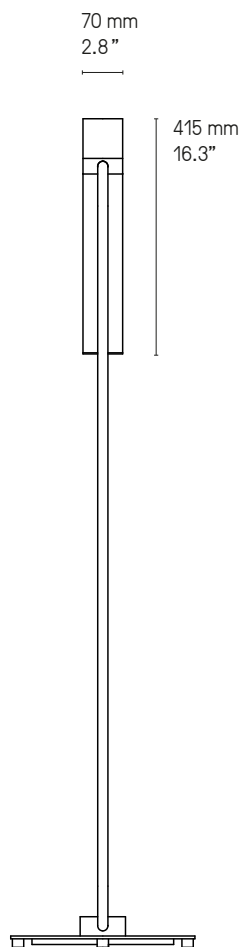

Lampadaire – Floor lamp Storm diffuser

Lampadaire – Floor lamp Storm SB