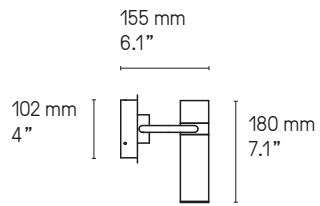

Applique – Wall light Storm diffuser

**US Version
fitted plate to cover
outlet power box**