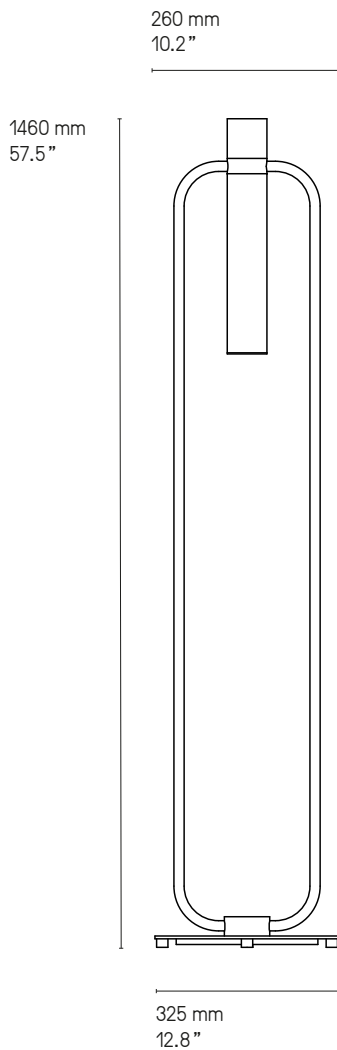

Lampadaire – Floor lamp Storm diffuser

Lampadaire – Floor lamp Storm SB