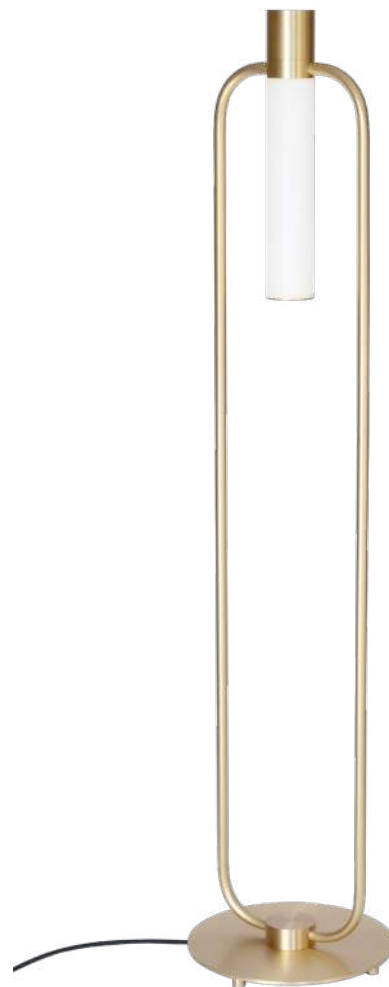

Lampadaire – Floor lamp Storm diffuser

Lampadaire – Floor lamp Storm SB