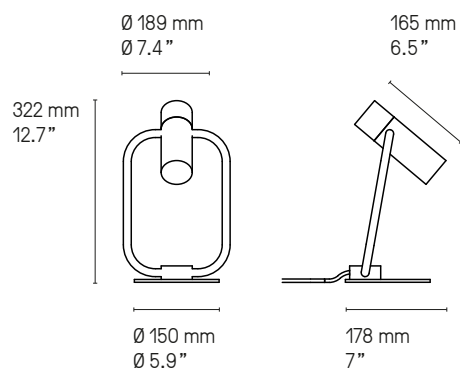

Lampe de Bureau – Desk table lamp Storm XL

Lampe de Bureau – Desk lamp
Storm Desk XL SN

La tête de la lampe est fixe.
The top of the lamp is fixed.