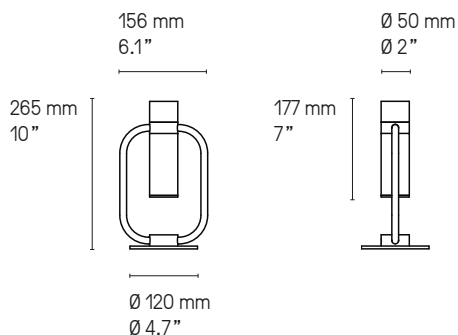

Lampe de table – Table lamp Storm diffuser

Lampe de table – Table lamp
Storm glass SG