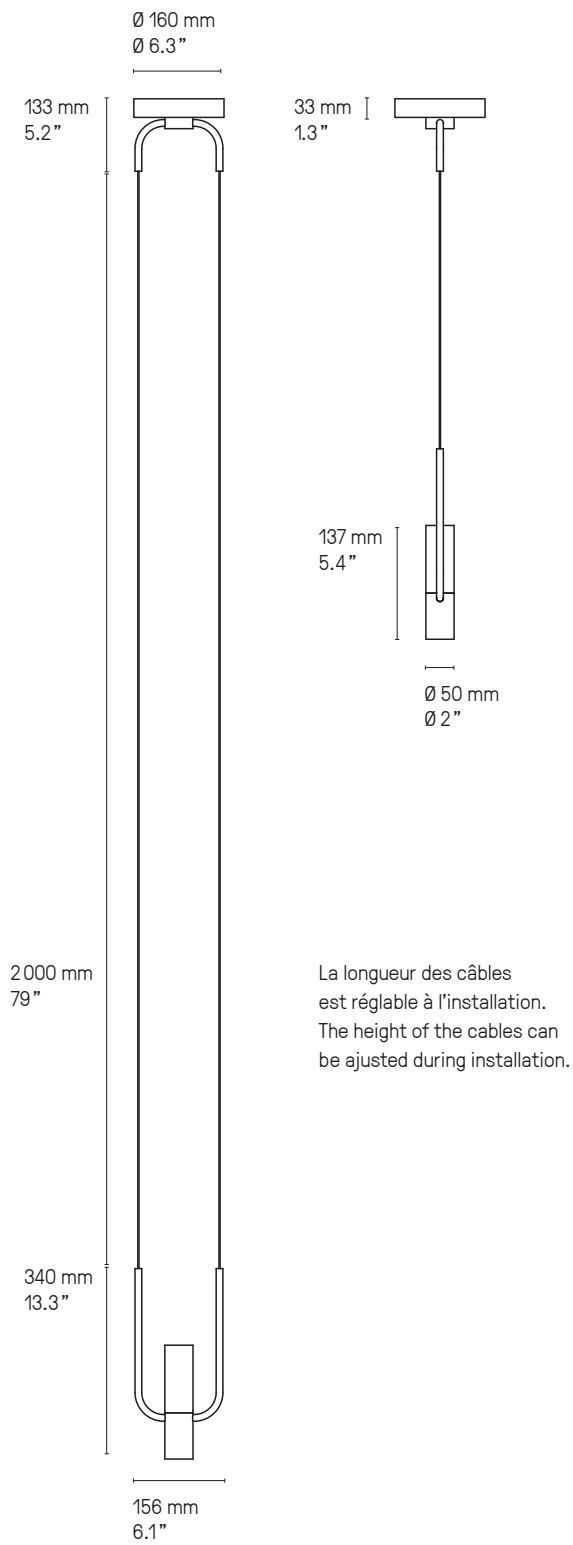

Suspension – Pendant