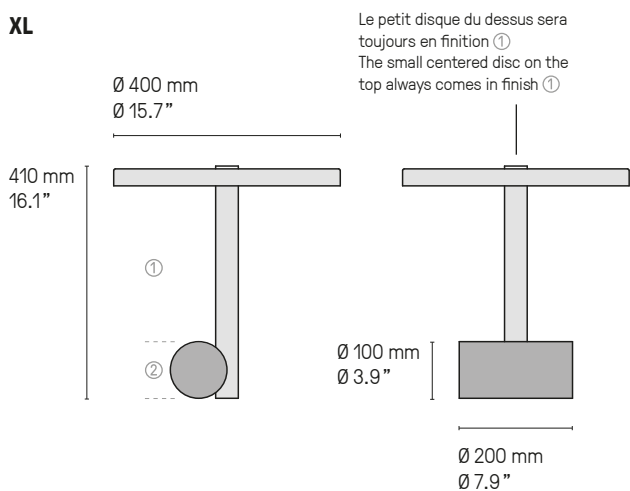

Lampe de tables – Table lamps Calé(e)

XL