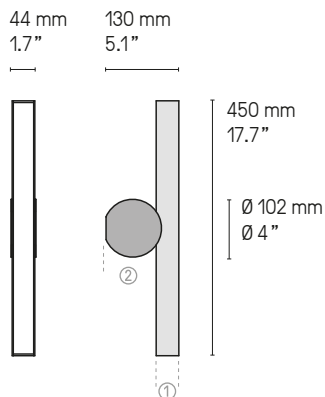

Appliques – Wall lights Calé(e)

VH

VV

VF

US Version fitted plate to cover outlet power box

Les appliques Calé(e)s ne sont pas réglables. Ce sont 3 modèles différents.
Retrouvez les variantes salle de bain (IP44) de ces modèles p.158
Calé(e) wall lights are not mobile. These are 3 different fixed models.
You will find the bathroom variants (IP44) of these designs p.158

Spot XL