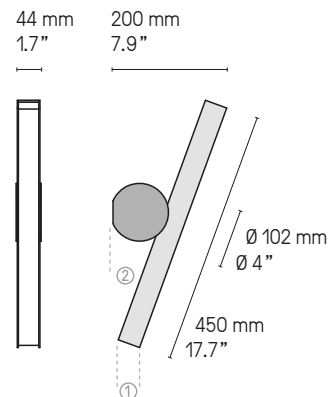

Appliques – Wall lights Calé(e)

VH

VV

VF

US Version fitted plate to cover outlet power box

Les appliques Calé(e)s ne sont pas réglables. Ce sont 3 modèles différents.
Retrouvez les variantes salle de bain (IP44) de ces modèles p.158
Calé(e) wall lights are not mobile. These are 3 different fixed models.
You will find the bathroom variants (IP44) of these designs p.158

Spot XL