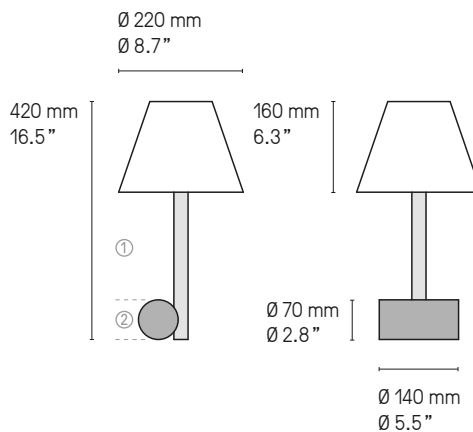

Lampe de tables – Table lamps Calé(e)

XL

XS