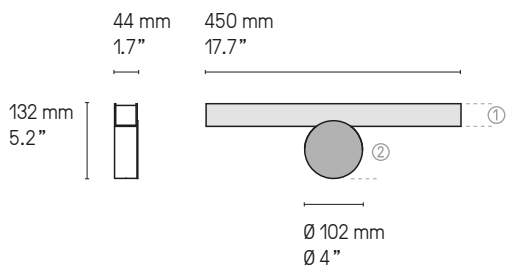

Appliques – Wall lights Calé(e)

VH