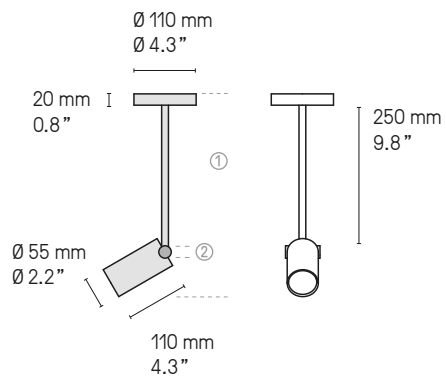

Spot XL

Spot Calé(e) XL SB/SG