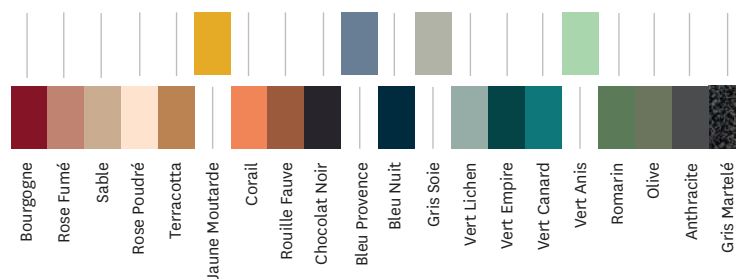

Tables basses K17

Designed by Tolix®

Conçues pour être utilisées autant à l'extérieur qu'à l'intérieur grâce aux matériaux de l'acier inoxydable et du bois Iroko, les très élégantes petites Tables Basses K17 pourront trouver leur place aussi bien dans un salon que sur une terrasse. Disponibles en 2 diamètres 60 et 80 cm, et en hauteur 42,5 cm pour la plus petite et 49 cm pour la plus grande, elles peuvent s'encastrer. Disponibles dans toutes les finitions et couleurs de nos nuanciers ESSENTIELS, TENDANCES et BRUT VERNIS.

• Disponibles dans les nuanciers ESSENTIELS, TENDANCES et BRUT VERNIS

TOLIX®

Tables basses K17

Designed by Tolix®

Fiche technique

Designer	TOLIX®
Utilisation	TOLIX® outdoor TOLIX® maison
Matériau	Acier inoxydable et Iroko
Finitions / Couleurs	Disponible dans les finitions et coloris des nuanciers ESSENTIELS, TENDANCES et BRUT VERNIS

Tolix® Brut Vernis

Tolix® Essentiels

Tolix® Tendances

TOLIX®