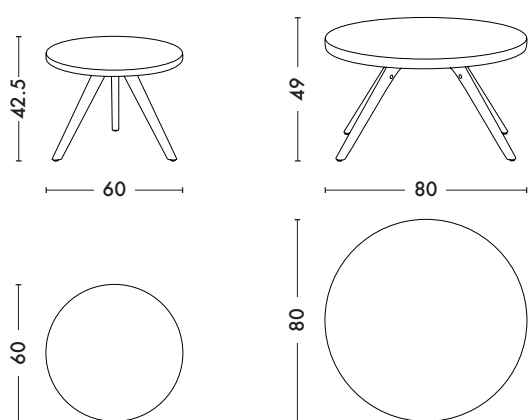

Tables basses K17

Designed by Tolix®

Conçues pour être utilisées autant à l'extérieur qu'à l'intérieur grâce aux matériaux de l'acier inoxydable et du bois Iroko, les très élégantes petites Tables Basses K17 pourront trouver leur place aussi bien dans un salon que sur une terrasse. Disponibles en 2 diamètres 60 et 80 cm, et en hauteur 42,5 cm pour la plus petite et 49 cm pour la plus grande, elles peuvent s'encastrer. Disponibles dans toutes les finitions et couleurs de nos nuanciers ESSENTIELS, TENDANCES et BRUT VERNIS.

• Disponibles dans les nuanciers ESSENTIELS, TENDANCES et BRUT VERNIS

TOLIX®

Tables basses K17

Designed by Tolix®

Fiche technique

Designer	TOLIX®
Utilisation	TOLIX® outdoor TOLIX® maison
Matériau	Acier inoxydable et Iroko
Finitions / Couleurs	Disponible dans les finitions et coloris des nuanciers ESSENTIELS, TENDANCES et BRUT VERNIS