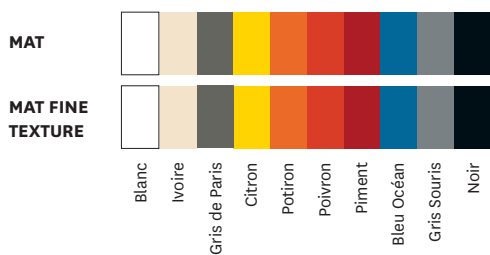

Tolix® Essentiels