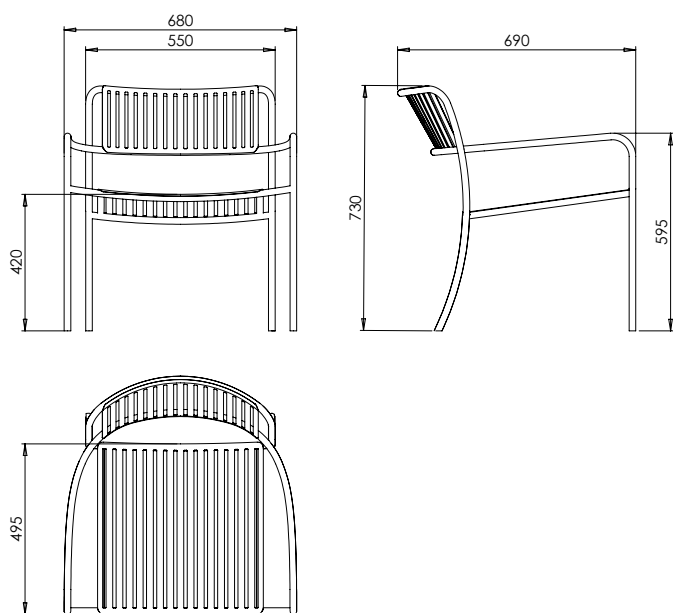

Fauteuil Lounge PATIO

version lames inox

Designed by Pauline Deltour

Fiche technique