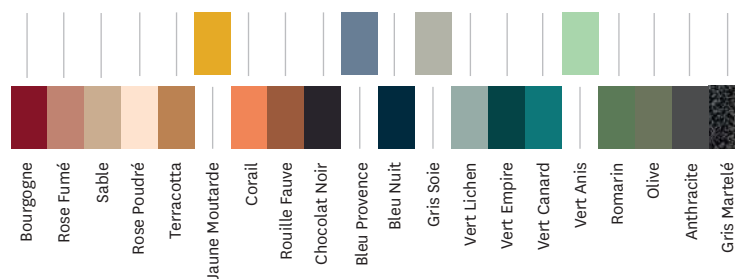

Tolix® Tendances