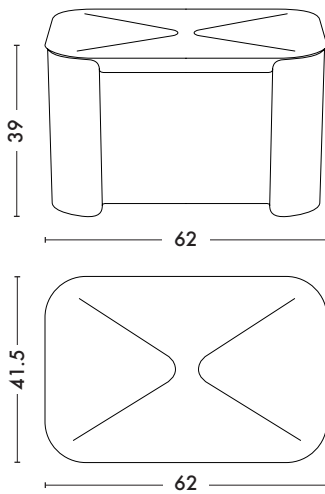

Coffre Tortue

Designed by Normal Studio

Imaginé par Normal Studio, le Coffre à Jouets Tortue est le petit rangement coloré de la collection Enfant de TOLIX®. Sa silhouette douce rendue par ses formes arrondies ainsi que la couleur que l'on peut lui apporter fait de ce petit mobilier, un rangement que l'on a envie de placer dans n'importe quelle pièce de la maison. Dans l'entrée, il pourra devenir coffre à chaussures, dans le salon, il pourra recevoir coussins et couvertures. Disponible dans tous les coloris et finitions de nos nuanciers ESSENTIELS et TENDANCES.

- Disponible dans les nuanciers ESSENTIELS, TENDANCES et BRUT VERNIS
- Monté sur roulettes

TOLIX®

Coffre Tortue

Designed by Normal Studio

Fiche technique

Dimensions

LONGUEUR	62 cm
PROFONDEUR	41.5 cm
HAUTEUR	39 cm