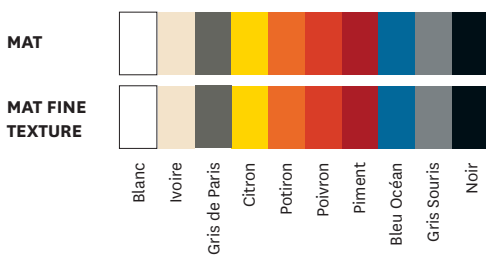

- Disponible dans les nuanciers ESSENTIELS, TENDANCES et BRUT VERNIS
- Monté sur roulettes

TOLIX®

Coffre Tortue

Designed by Normal Studio

Fiche technique

Dimensions

LONGUEUR	62 cm
PROFONDEUR	41.5 cm
HAUTEUR	39 cm

Designer	Normal Studio
Utilisation	TOLIX® maison
Matériaux	Acier et aluminium
Finitions / Couleurs	Disponible dans les finitions et coloris des nuanciers ESSENTIELS et TENDANCES
Poids	11.9 kg

Tolix® Essentiels