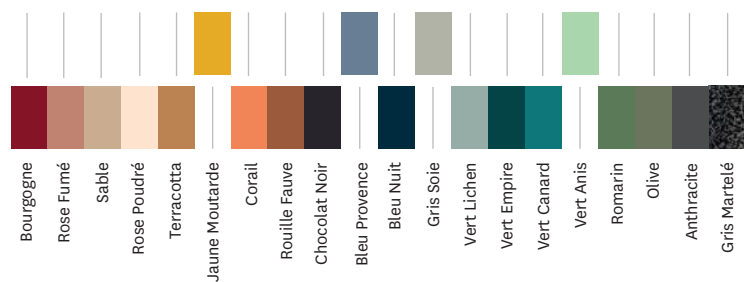

Tolix® Tendances