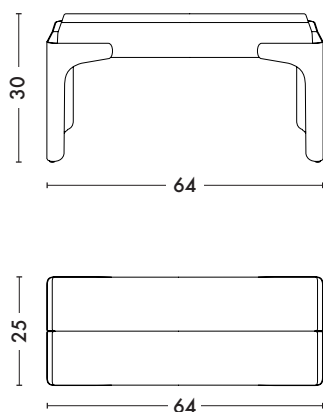

### Dimensions

LONGUEUR	64 cm
PROFONDEUR	25 cm
HAUTEUR	30 cm
PROFONDEUR D'ASSISE	24.5 cm

<b>Designer</b>	Normal Studio
<b>Utilisation</b>	<b>TOLIX®</b> maison
<b>Matériau</b>	Acier
<b>Finitions / Couleurs</b>	Disponible dans les finitions et coloris des nuanciers ESSENTIELS, TENDANCES et BRUT VERNIS
<b>Poids</b>	6.0 kg