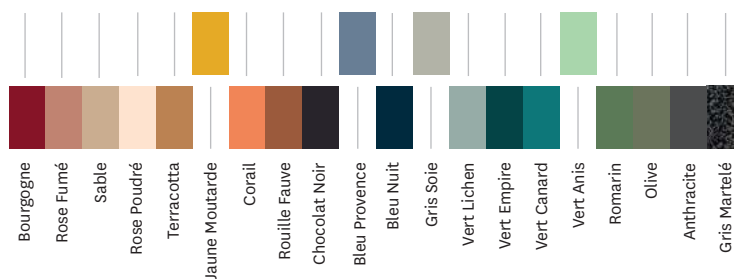

Tolix® Tendances