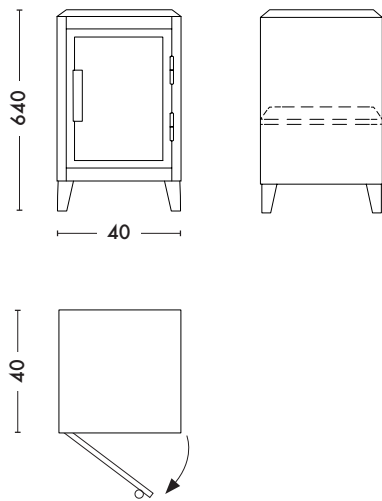

- NOUVEAUTE 2018
- Disponible dans les nuanciers ESSENTIELS et TENDANCES
- Contient 1 étagère amovible et réglable
- Ouverture à droite ou à gauche

TOLIX®

Meuble B1 perforé H64

Designed by TOLIX®

Ouverture porte vers la gauche

Fiche technique

Dimensions

LONGUEUR	40 cm
PROFONDEUR	40 cm
HAUTEUR	64 cm

Designer	TOLIX
Utilisation	TOLIX maison
Matériau	Acier ou Acier et Chêne
Finition / Couleur	Disponible dans les finitions et coloris des nuanciers ESSENTIELS et TENDANCES
Poids	13.3 kg
Livré avec 1 étagère modulable	