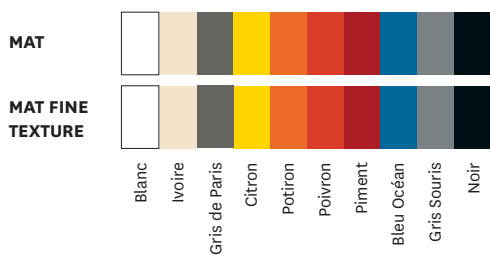

Designed by Normal Studio

Product specifications

Designer	Normal Studio	Normal Studio
Utilisations	TOLIX® maison	TOLIX® outdoor
Matériaux	Acier	Acier avec traitement cataphorèse
Finitions / Couleurs	Disponible dans les finitions et coloris des nuanciers ESSENTIELS, TENDANCES et BRUT VERNIS	Disponible dans certains coloris et finitions des nuanciers ESSENTIELS et TENDANCES
Poids	10.67 kg (100 cm) ou 14,1 kg (140 cm)	

Dimensions	Banc Y L1000	Banc Y L1400
LONGUEUR	100.0 cm	143.0 cm
HAUTEUR	46.5 cm	46.5 cm
PROFONDEUR	44.0 cm	44.0 cm

Tolix® Brut Vernis

Vernis Brillant

Vernis Gris lasure

Vernis Satiné

Tolix® Essentiels

Tolix® Tendances