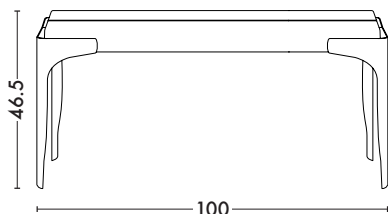

Banc Y

Designed by Normal Studio

Le Banc Y, imaginé par Normal Studio en 2008, opte pour une ligne fluide et épurée. Quatre pieds s'assemblent sur un «U» formant une poutre rigide et stable pour un ensemble 100% acier. Pour une utilisation extérieure, une finition cataphorèse sera nécessaire. Le Banc Y est empilable et disponible en deux longueurs. Retrouvez-le dans tous les coloris des nuanciers TOLIX® ESSENTIELS, TENDANCES et BRUT VERNIS. En version cataphorèse, il pourra être utilisé à l'extérieur ou dans une pièce humide.

Designed by Normal Studio

Product specifications

Designer	Normal Studio	Normal Studio
Utilisations	TOLIX® maison	TOLIX® outdoor
Matériaux	Acier	Acier avec traitement cataphorèse
Finitions / Couleurs	Disponible dans les finitions et coloris des nuanciers ESSENTIELS, TENDANCES et BRUT VERNIS	Disponible dans certains coloris et finitions des nuanciers ESSENTIELS et TENDANCES
Poids	10.67 kg (100 cm) ou 14,1 kg (140 cm)	

Dimensions	Banc Y L1000	Banc Y L1400
LONGUEUR	100.0 cm	143.0 cm
HAUTEUR	46.5 cm	46.5 cm
PROFONDEUR	44.0 cm	44.0 cm

Tolix® Brut Vernis

Vernis Brillant

Vernis Gris lasure

Vernis Satiné

Tolix® Essentiels

Tolix® Tendances