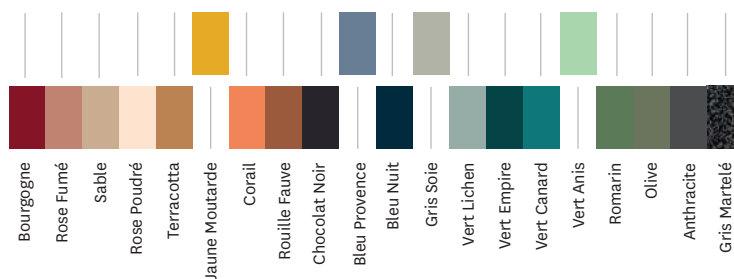

Dimensions	Banc Y L1000	Banc Y L1400
LONGUEUR	100.0 cm	143.0 cm
HAUTEUR	46.5 cm	46.5 cm
PROFONDEUR	44.0 cm	44.0 cm

Tolix® Brut Vernis

Vernis Brillant

Vernis Gris lasure

Vernis Satiné

Tolix® Essentiels

Tolix® Tendances