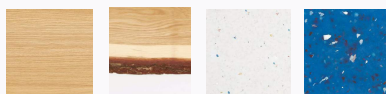

iv. Etagères at accroches murales

ETAGERES AVEC LES FIXATIONS MURALES BRACKETS

Disponible en 6 couleurs

Plateaux disponibles en plusieurs tailles et finitions

- Rangement aérien et épuré
- Matériaux durables : acier, bois massif PEFC et plastique 100% recyclé
- 5 dimensions et 4 finitions de plateaux
- Compatible avec nos 6 coloris d'accroche murale
- Facile d'assemblage

iv. Couleurs, matériaux et finitions

RÉSUMÉ DES COULEURS DISPONIBLES PAR PRODUIT

Noir Graphite

Blanc Nuage

Acier Patiné

Bleu Minéral

Jaune Tournesol

Vert Romarin