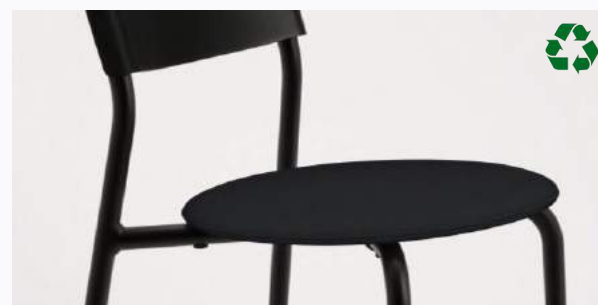

Tissu polyester recyclé – CHILI (Gabriel)
Noir Graphite