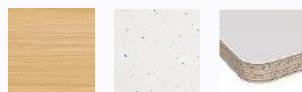

Piètements disponibles en 5 couleurs

Plateaux disponibles en chêne, plastique recyclé et CP stratifié

TABLE RONDE NEW MODERN

- Élégante, fonctionnelle et solide
- Diamètre 110 cm
- Matériaux durables : acier, bois certifié PEFC et plastique recyclé
- Facile d'assemblage

Piètements disponibles en 5 couleurs

Plateaux disponibles en chêne, plastique recyclé et CP stratifié

TABLES A MANGER NEW MODERN

- Élégante, fonctionnelle et solide
- Disponible en plusieurs formats :
160 x 95 cm ou 190 x 95 cm
- Matériaux durables : acier, bois certifié PEFC et plastique recyclé
- Facile d'assemblage

Piètements disponibles en 5 couleurs

Plateaux disponibles en chêne, plastique recyclé et CP stratifié

iii. Chaises, tabourets et bancs

CHAISE SSD : SIMPLE, SOLIDE ET DURABLE EN BOIS ÉCO-CERTIFIÉ

Piètements disponibles en 4 couleurs