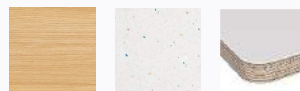

Piètements disponibles en 5 couleurs

Plateaux disponibles en chêne, plastique recyclé et CP stratifié

polyrey **E EGGER** **Arpa**

TIPTOE

BUREAUX NEW MODERN

- Élégant, fonctionnel et solide
- Compact ou confort :
130 x 70 cm ou 150 x 70 cm
- Matériaux durables : acier, bois certifié PEFC et plastique recyclé
- Facile d'assemblage

Piètements disponibles en 5 couleurs

Plateaux disponibles en chêne, plastique recyclé et CP stratifié

TABLE RONDE NEW MODERN

- Élégante, fonctionnelle et solide
- Diamètre 110 cm
- Matériaux durables : acier, bois certifié PEFC et plastique recyclé
- Facile d'assemblage

Piètements disponibles en 5 couleurs

Plateaux disponibles en chêne, plastique recyclé et CP stratifié

TABLES A MANGER NEW MODERN

- Élégante, fonctionnelle et solide
- Disponible en plusieurs formats :
160 x 95 cm ou 190 x 95 cm
- Matériaux durables : acier, bois certifié PEFC et plastique recyclé
- Facile d'assemblage