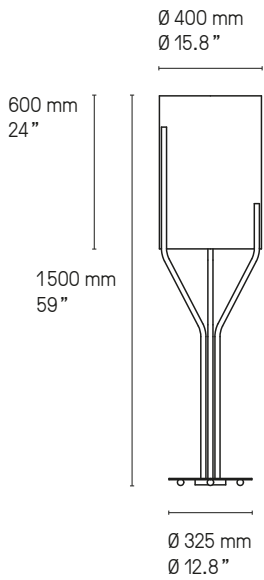

### Suspension – Pendant XS

### Suspension – Pendant S

Hauteur sur mesure, version LED et DALI sur demande.  
Custom heights, LED and DALI version upon request.

Suspension – Pendant Arborescence XXS + XS + S PB

© Francis Amiard for Stéphanie Coutas

**Lampadaire – Floor lamp L**

**Lampadaire – Floor lamp XL**

**Lampadaire – Floor lamp XXL**

**Lampadaire – Floor lamp XXS**

**Lampadaire – Floor lamp XS**

**Lampadaire – Floor lamp S**

Hauteur sur mesure, version LED et DALI sur demande.  
Custom heights, LED and DALI version upon request.