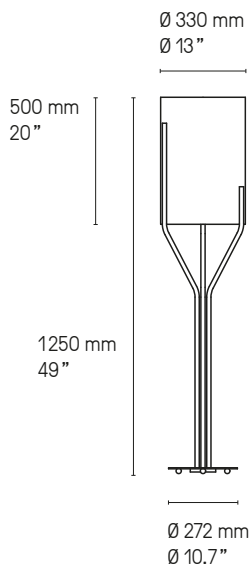

**Lampadaire – Floor lamp L**

**Lampadaire – Floor lamp XL**

**Lampadaire – Floor lamp XXL**

**Lampadaire – Floor lamp XXS**

**Lampadaire – Floor lamp XS**

**Lampadaire – Floor lamp S**

Hauteur sur mesure, version LED et DALI sur demande.  
Custom heights, LED and DALI version upon request.