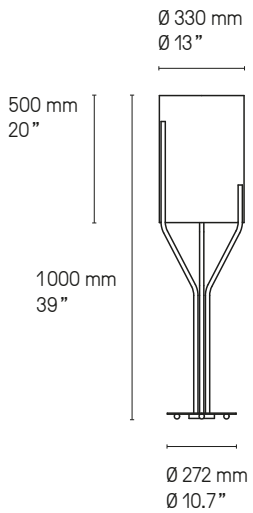

**Lampadaire – Floor lamp L**

**Lampadaire – Floor lamp XL**

**Lampadaire – Floor lamp XXL**

**Lampadaire – Floor lamp XXS**

**Lampadaire – Floor lamp XS**

**Lampadaire – Floor lamp S**

Hauteur sur mesure, version LED et DALI sur demande.  
Custom heights, LED and DALI version upon request.