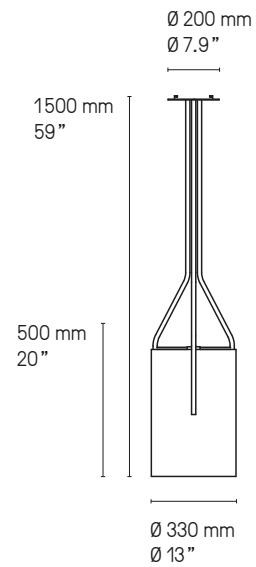

Suspension – Pendant S

Hauteur sur mesure, version LED et DALI sur demande.
Custom heights, LED and DALI version upon request.