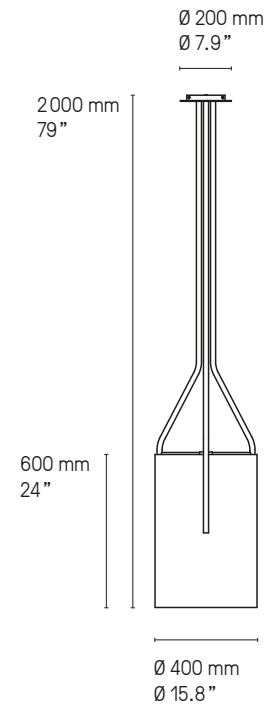

Suspension – Pendant XXL