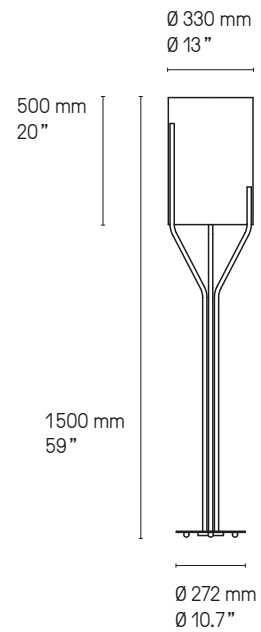

**Lampadaire – Floor lamp L**

**Lampadaire – Floor lamp XL**

**Lampadaire – Floor lamp XXL**

**Lampadaire – Floor lamp XXS**

**Lampadaire – Floor lamp XS**

**Lampadaire – Floor lamp S**

Hauteur sur mesure, version LED et DALI sur demande.  
Custom heights, LED and DALI version upon request.